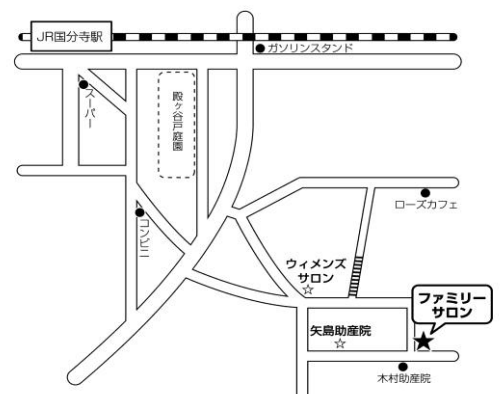

## ファミリーサロン

〒185-0022 東京都国分寺市東元町 1-38-32

(有) 母と子のサロン

TEL&FAX 042 (326) 2414

営業時間 9:30～17:00 (日・祝:休業)

電話対応 月・水・金 9:30～20:00

HP <http://familysalon.net>

ブログ <http://familysalon.jugem.jp/>