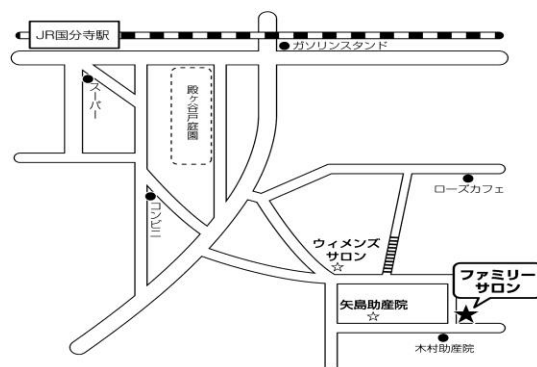

【スリング相談会】 毎月第4木曜日 10:00～12:00 参加費無料 予約不要

整体 10/28 (日)

ご予約・お問合せは、小川まで

E-mail: littleliver4415@gmail.com

ファミリーサロン (有) 母と子のサロン

〒185-0022 東京都国分寺市東元町 1-38-32

TEL&FAX 042 (326) 2414

営業時間 9:30～17:00 (日・祝・休業)

電話対応 月・水・金 9:30～20:00

HP: <http://familysalon.net>

ブログ: <http://familysalon.jugem.jp/>

駐車場を完備しておりません。
お手数ですが、お車でお越しの方は、駅周辺の駐車場をご利用下さい。

10月の北町親子ひろば

日	月	火	水	木	金	土
	1 親子ひろば	2	3	4	5 親子ひろば	6
7 北町地域 センター まつり	8 体育の日	9	10	11	12 親子ひろば 助産師相談	13
14	15 親子ひろば	16	17	18	19 親子ひろば	20
21	22 親子ひろば	23	24	25	26 親子ひろば お誕生会	27
28	29 親子ひろば	30	31			