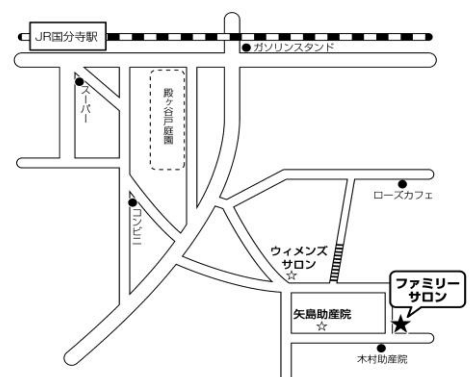

母と子のサロンファミリーサロン事業部

TEL&FAX 042 (326) 2414

営業時間 9:30～17:00 (日・祝休日)

電話対応 月・水・金 9:30～20:00

HP <http://familysalon.net>

ブログ <http://familysalon.jugem.jp/>

ブログにジャンプ

駐車場を完備しておりません。  
お手数ですが、お車で越しの方は、駅周辺の駐車場をご利用下さい。